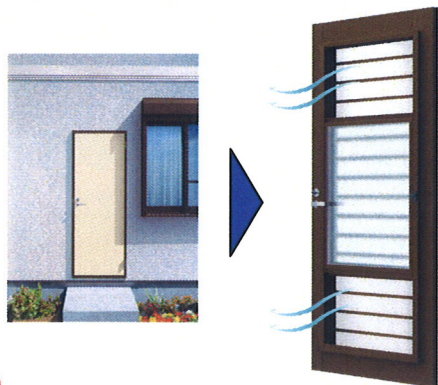

夏の計画停電・節電対策！

あみど 網戸の張替えはお済ですか？

さわやかな風がめぐる暮らしと住まい・・・
エアコンに頼らない家計にやさしい生活に、**網戸**は必需品です！

ご自宅の窓を一度ご覧になってください

- 網戸が**付いてない**ところはありませんか？
- 網戸が**破れている**ところはありませんか？
- 網戸が**汚れて**いませんか？

そんな時は今すぐ
MADOショップにご相談を！

窓についての不安や疑問は
何でもお聞かせください。

勝手ロドアを
通風タイプに
交換することも
できるのよ!

【網戸 張替え価格表】

サイズ区分	価格(1枚あたり)
特大(巾90 X 高181cm以上)	3,600円(税込)~
大(巾90 X 高180cm以下)	3,000円(税込)~
中(巾90 X 高120cm以下)	2,000円(税込)~
小(巾90 X 高100cm以下)	1,500円(税込)~

※価格は引取り・納品価格となります
※上記サイズ以外にご相談ください